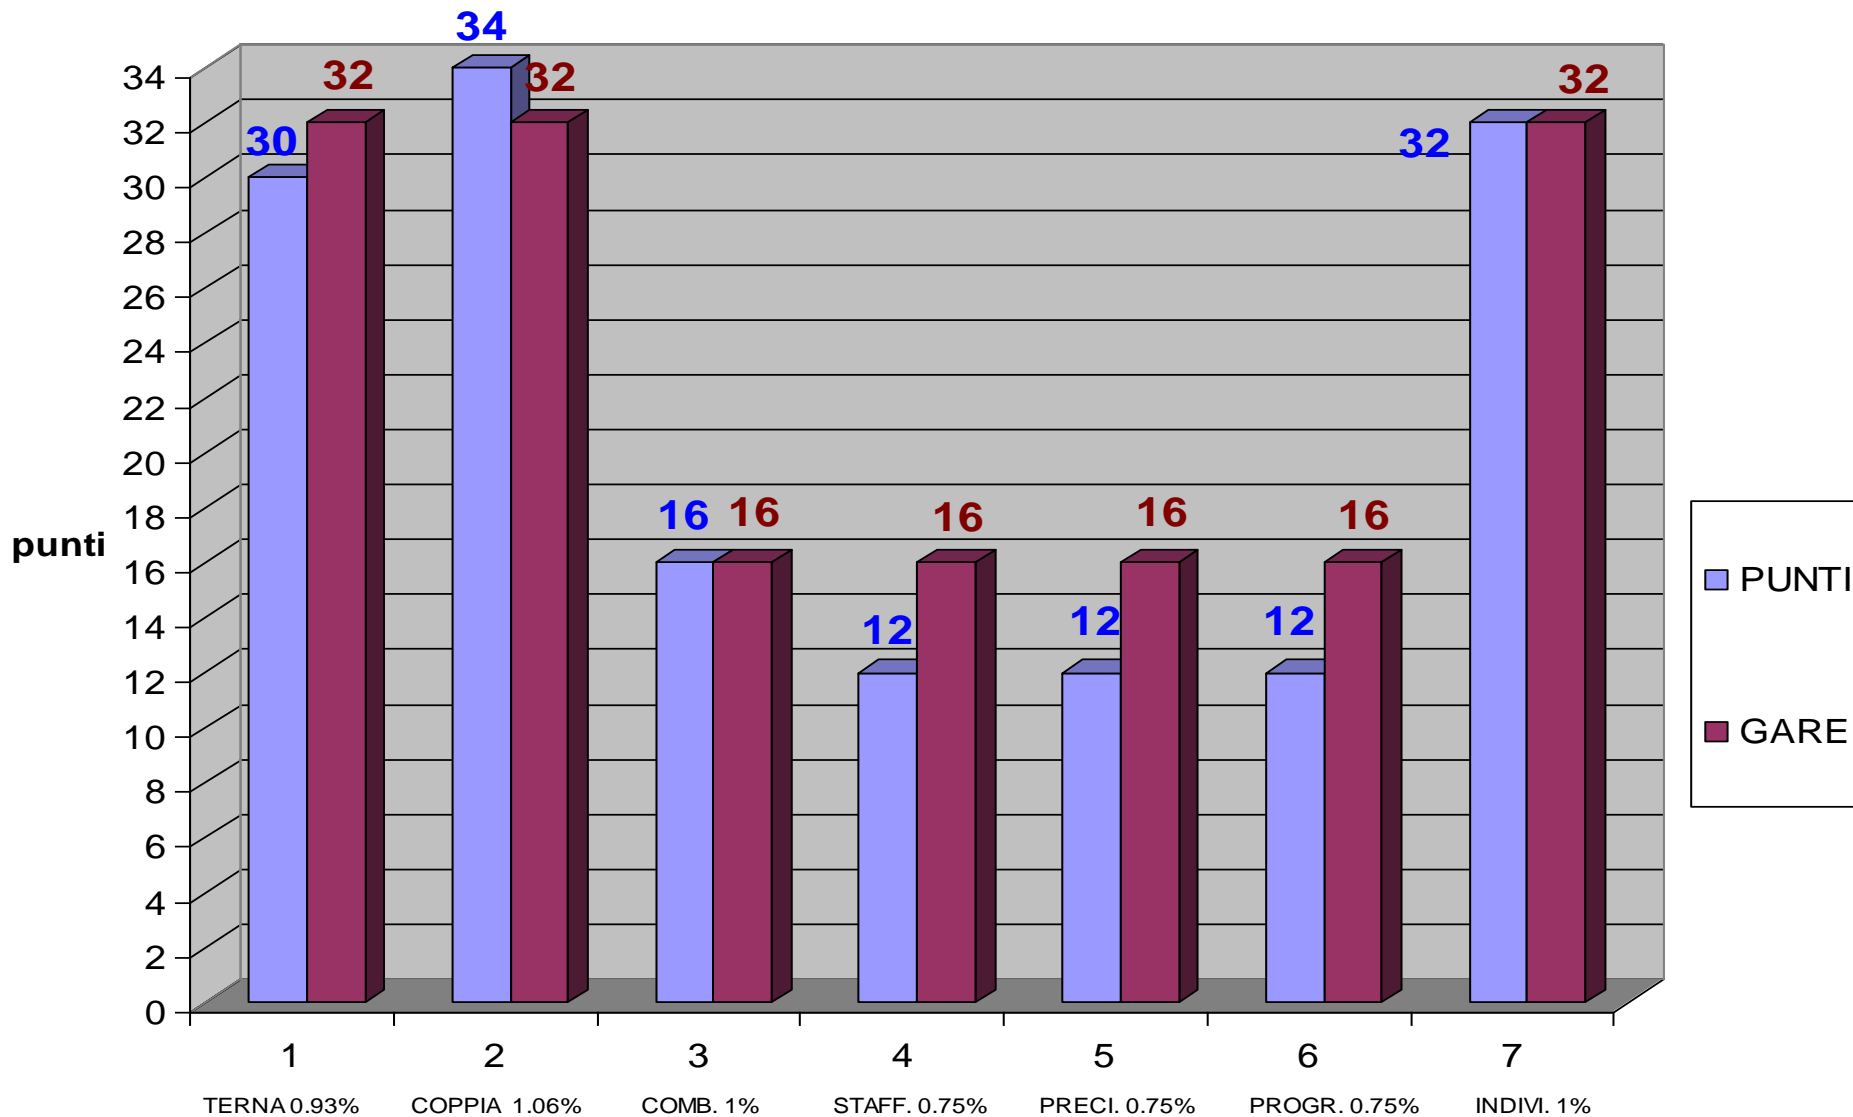

GRAFICO GARE / PUNTI E PERCENTUALI PER SPECIALITA'

grafico punti / gare per specialità

GRAFICO GARE / PUNTI E PERCENTUALI PER CIASCUN GIOCATORE

CLASSIFICA GIOCATORI
CAMPIONATO DI SOCIETA' CAT. "B" 2006 - 07

		TOTALI CAMPIONATO		
N°	NOME	N° GARE	TOT. PUNTI	%
1°	DAMIANI	29	32	1,103
2°	FRATTONI	31	34	1,096
3°	MARIOLINI	32	35	1,093
4°	DELLAPIAZZA G.	35	36	1,028
5°	DELLAPIAZZA I.	37	37	1
6°	RONDOLINI	17	16	0,941
7°	GIUDICI	45	34	0,755
8°	FRADELIZIO	16	12	0,75
9°	FIUMANO'	12	8	0,666
10°	RAGOZZA	16	10	0,625
11°	BROCCA	9	4	0,444