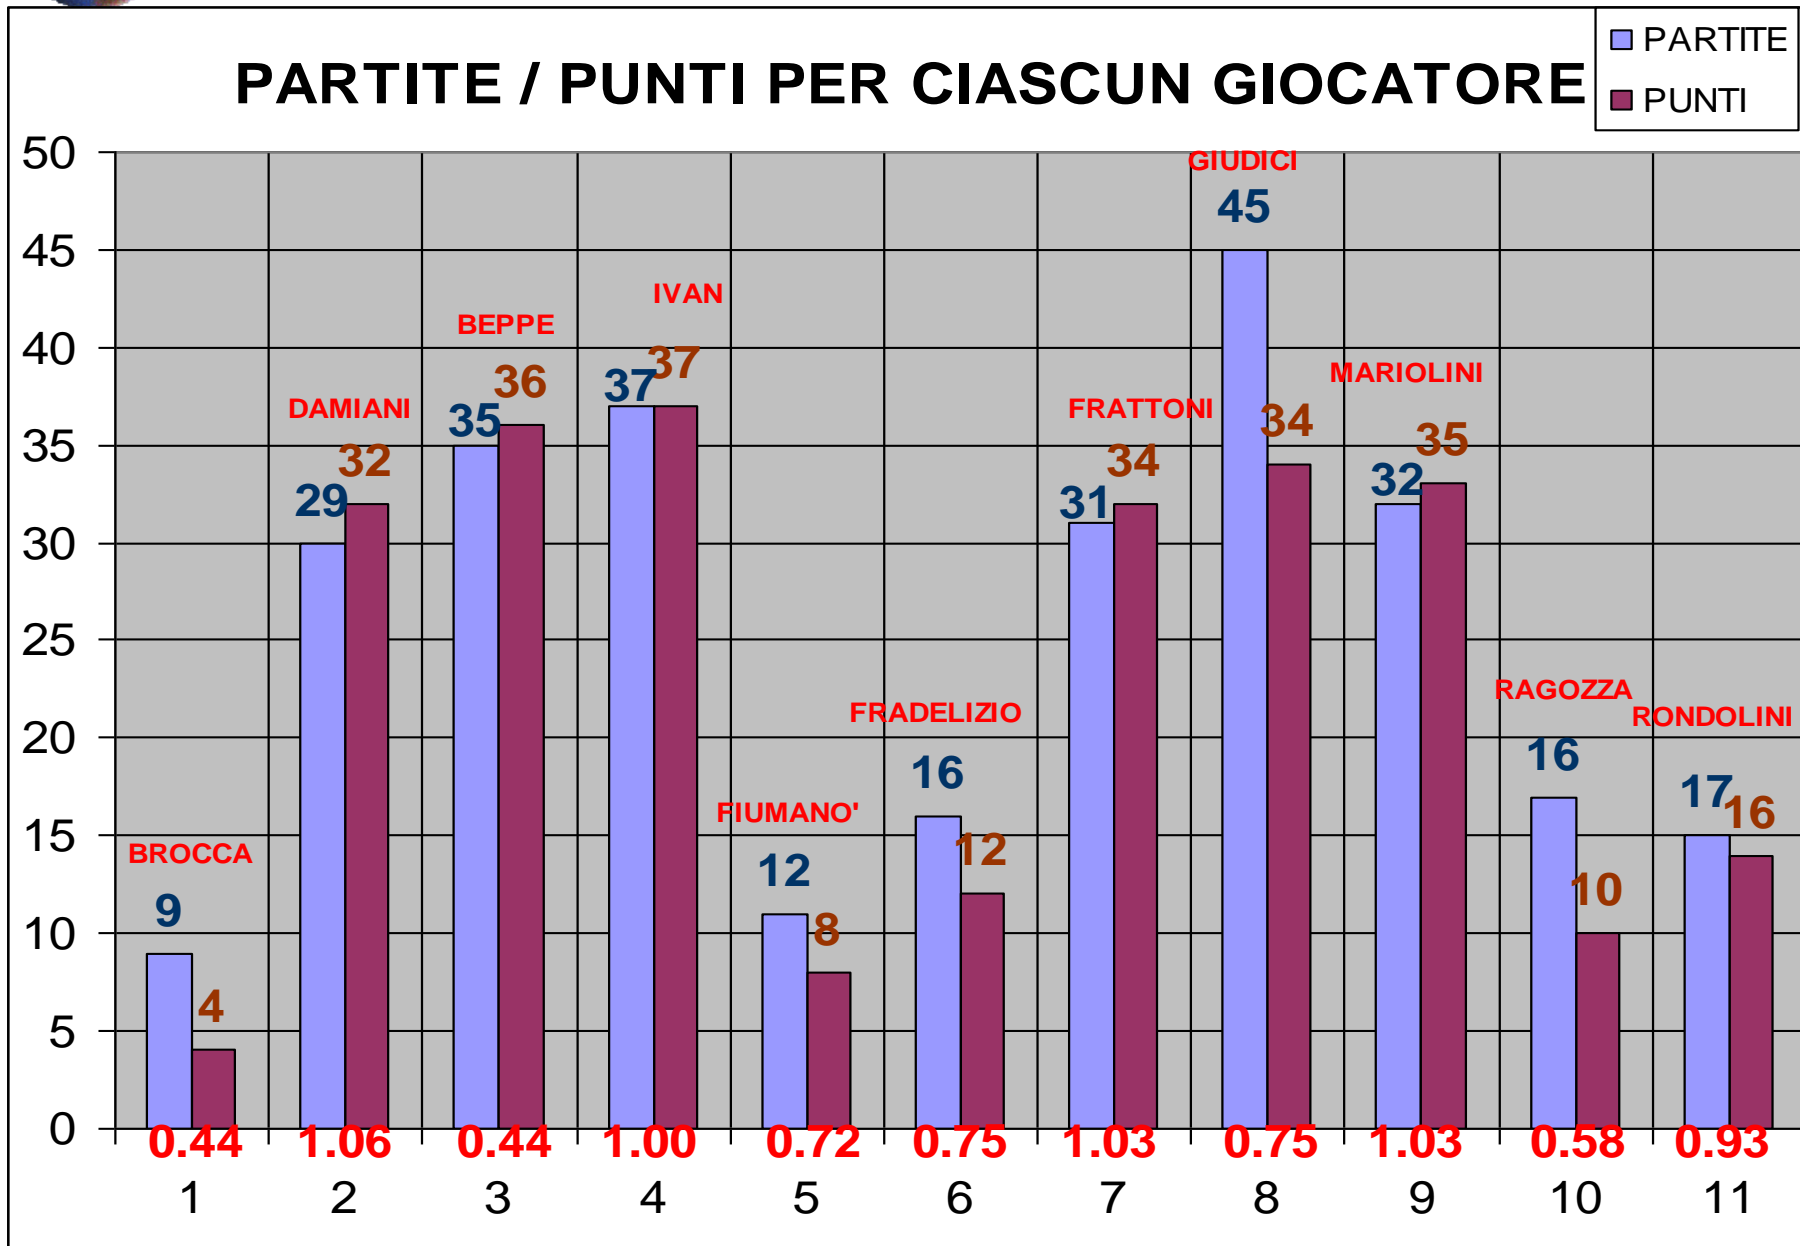

GRAFICO GARE / PUNTI E PERCENTUALI PER CIASCUN GIOCATORE