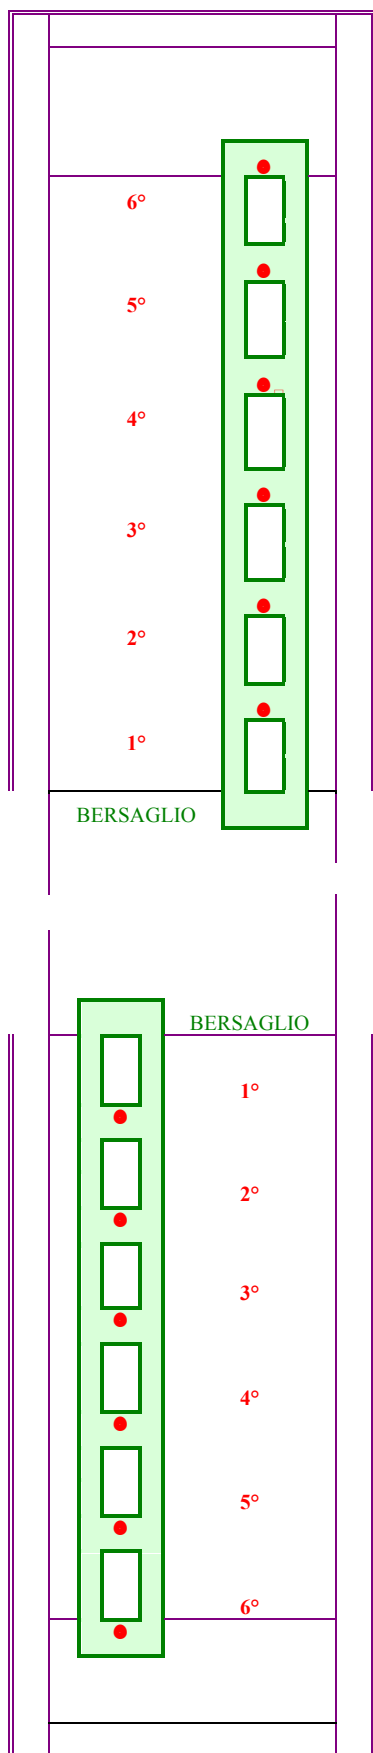

ASSOCIAZIONE ITALIANA ARBITRI DI BOCCE

(Specialità VOLO)

TIRO PROGRESSIVO (6 BERSAGLI)

SOCIETÀ	_____
---------	-------

GIOCATORE	_____
-----------	-------

(1)											10	
												20
												30
												40
												50
												60
												70
												80
												90
												100

NUMERO BOCCE COLPITE			NUMERO BOCCE TIRATE
----------------------------	--	--	---------------------------

	ARBITRI DI GARA	

(1) LEGENDA:

Numerare ogni boccia COLPITA REGOLARMENTE 1. 2. 3... / boccia SBAGLIATA fare un trattino --