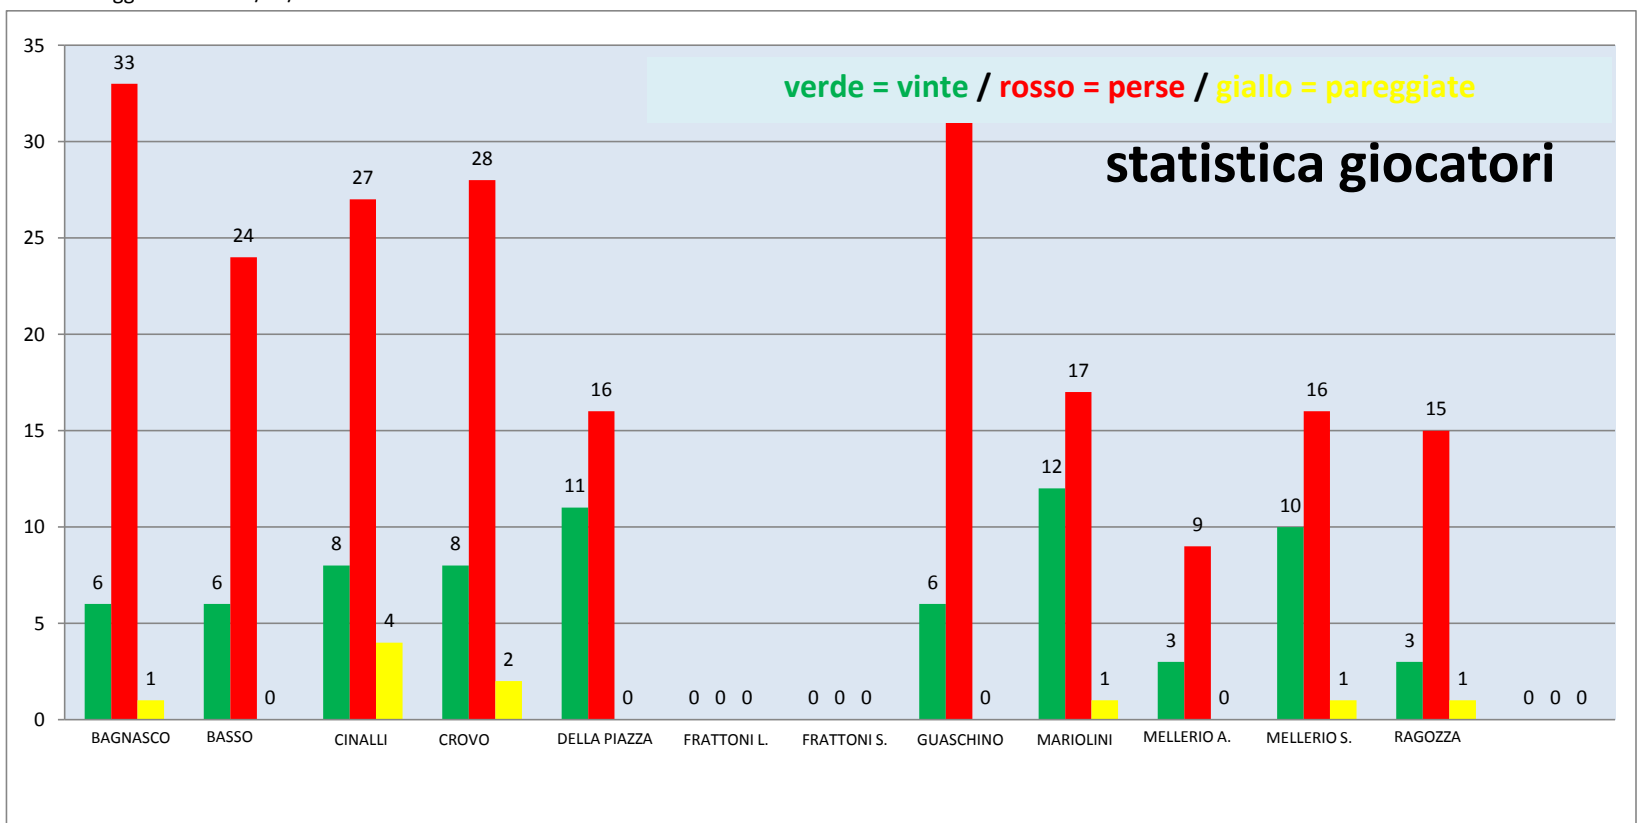

RESA DEI GIOCATORI DEL MASERA E RESA DI CIASCUNA SPECIALITA'

VI	PE	PA	NOME	INDIVIDUALE			COPPIA			TERNA			STAFFETTA			PROGRESSIVO			PRECISIONE			COMBINATO		
				9	21	0	10	33,5	1	11	18,3	1	1	12,5	1	2	13	0	4	23	3	3	12	0
				VI	PE	PA	VI	PE	PA	VI	PE	PA	VI	PE	PA	VI	PE	PA	VI	PE	PA	VI	PE	PA
6	33	1	BAGNASCO ALFREDO				2	6		1	1		1	13	1	2	13							
6	24	0	BASSO DANIELE	2	8		2	13		1	3										1			
8	27	4	CINALI MASSIMO		4		2	4			1	1						4	8	3	2	10		
8	28	2	CROVO GIACOMO				3	9	1	4	7		1	12	1									
11	16	0	DELLA PIAZZA IVAN	5	6		6	8											1			1		
0	0	0	FRATTONI LORENZO																					
0	0	0	FRATTONI STEFANO																					
6	31	0	GUASCHINO SERGIO				2	11		4	6								14					
12	17	1	MARIOLINI PIETRO	2	3					10	14	1												
3	9	0	MELLERIO ANDREA				1	4		2	4											1		
10	16	1	MELLERIO STEFANO					1		10	15	1												
3	15	1	RAGOZZA CLAUDIO				2	11	1	1	4													
0	0	0																						
73	216	10	299	9	21	0	20	67	2	33	55	3	2	25	2	2	13	0	4	23	3	3	12	0

aggiornato al 25/03/2018

statistica specialità