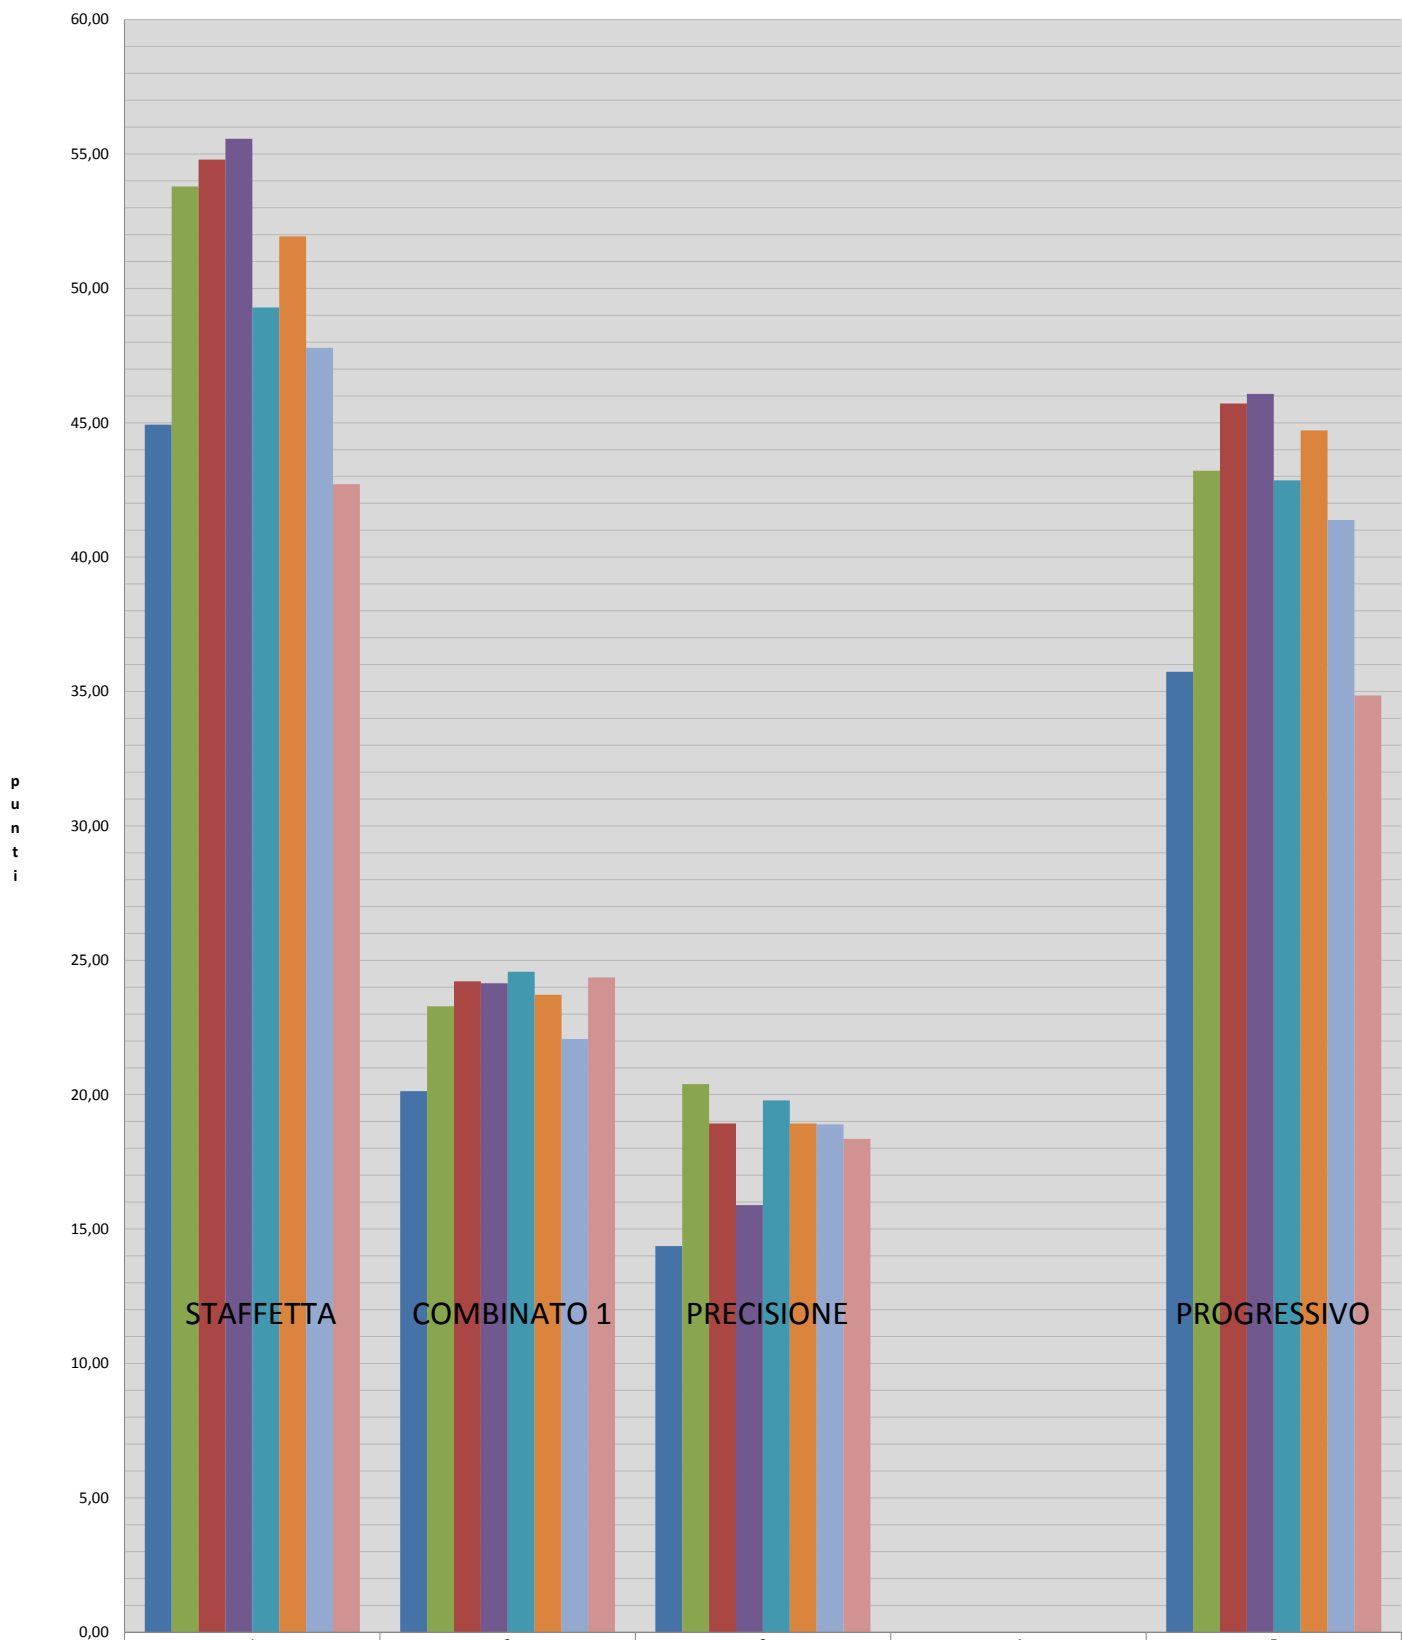

**STATISTICA DELLE MEDIE DELLE SQUADRE
STAFFETTA - COMBINATO - PRECISIONE - PROGRESSIVO**

	1	2	3	4	5
MASERA	44,93	20,13	14,37		35,73
BRB IVREA	53,79	23,29	20,39		43,21
LA PEROSINA	54,79	24,21	18,93		45,71
PONTESE	55,57	24,14	15,89		46,07
BORGONESE	49,29	24,57	19,79		42,86
GAGLIANICO	51,93	23,71	18,93		44,71
FERRIERA	47,79	22,07	18,89		41,38
NOVENTA	42,71	24,36	18,36		34,86