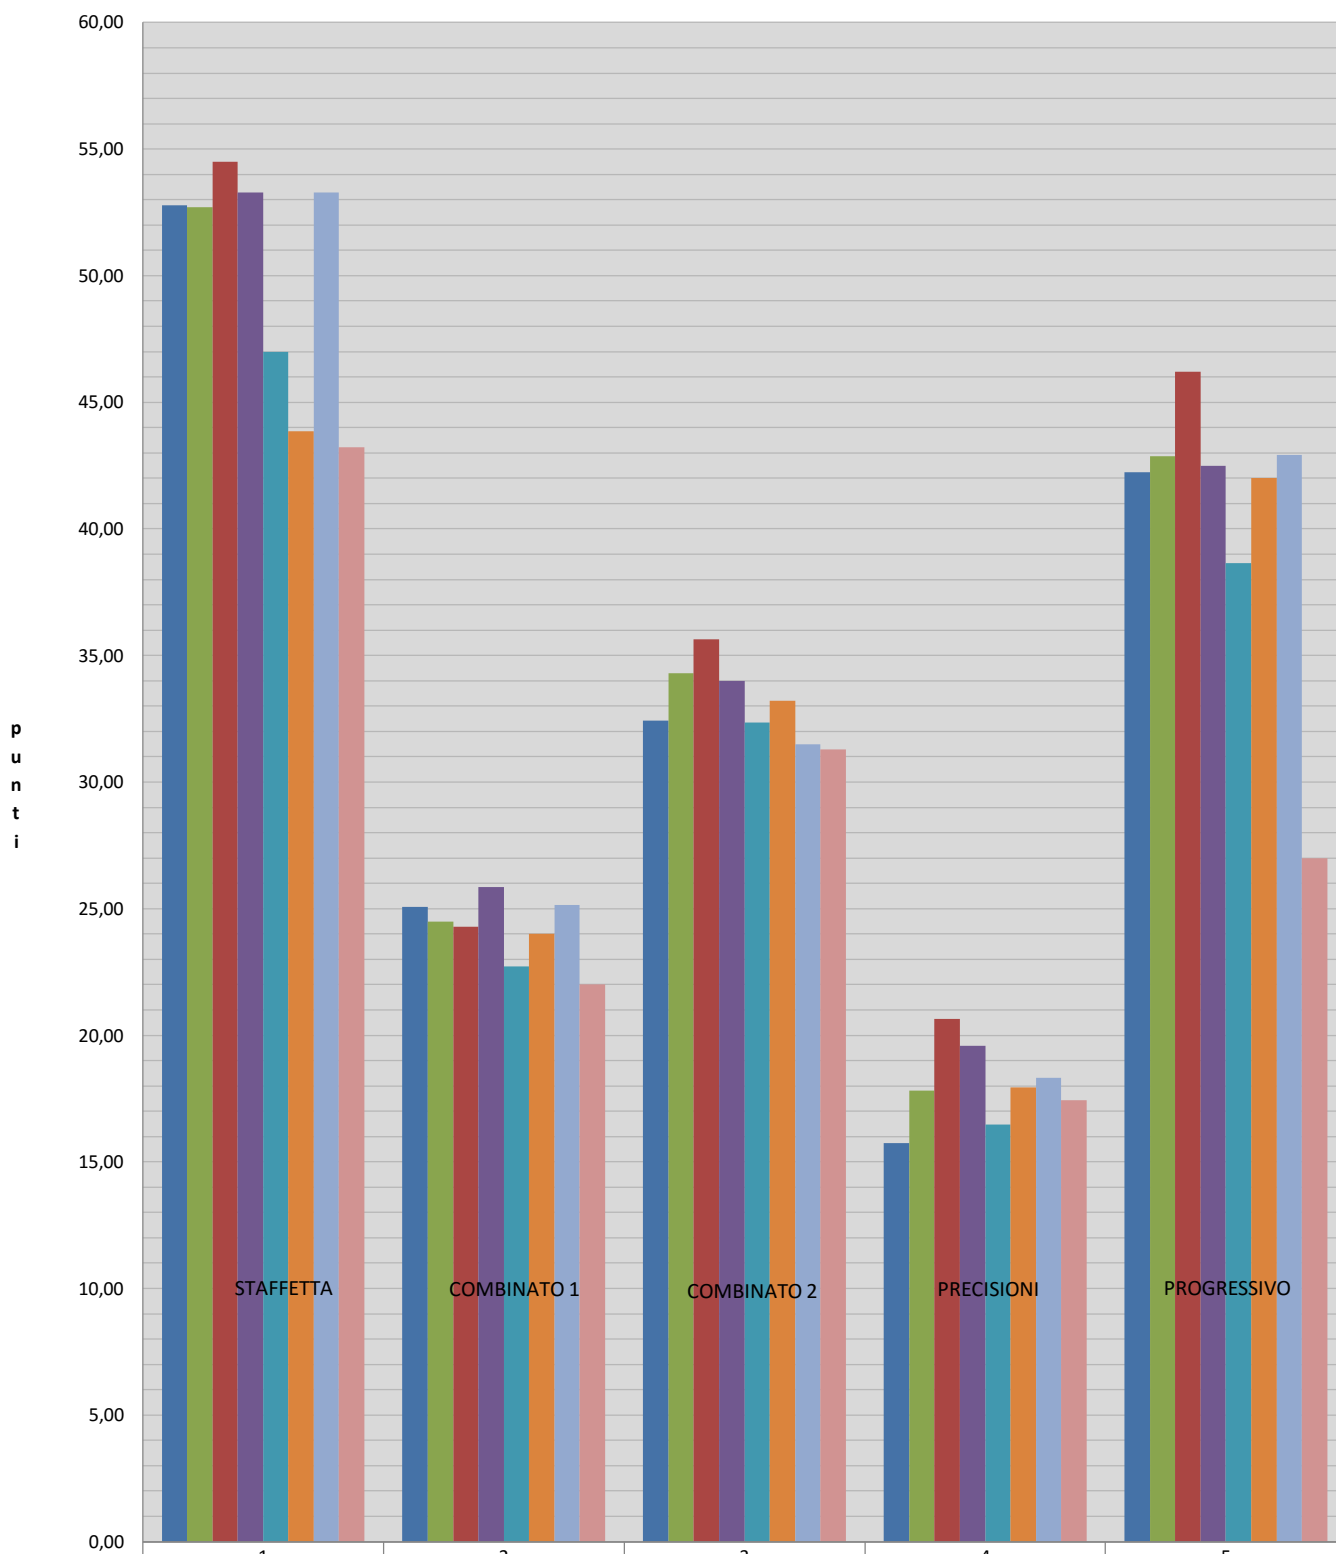

STATISTICA DELLE MEDIE DELLE SQUADRE STAFFETTA - COMBINATO - COMBINATO 2 - PROGRESSIVO

	1	2	3	4	5
MASERA	52,79	25,07	32,43	15,75	42,23
BRB	52,71	24,50	34,29	17,82	42,86
PONTESE	54,50	24,29	35,64	20,64	46,21
PEROSINA	53,29	25,86	34,00	19,57	42,50
GAGLIANICO	47,00	22,71	32,36	16,46	38,64
FERRIERA	43,86	24,00	33,21	17,93	42,00
BORGONESE	53,29	25,14	31,50	18,32	42,93
NOVENTA	43,21	22,00	31,29	17,43	27,00