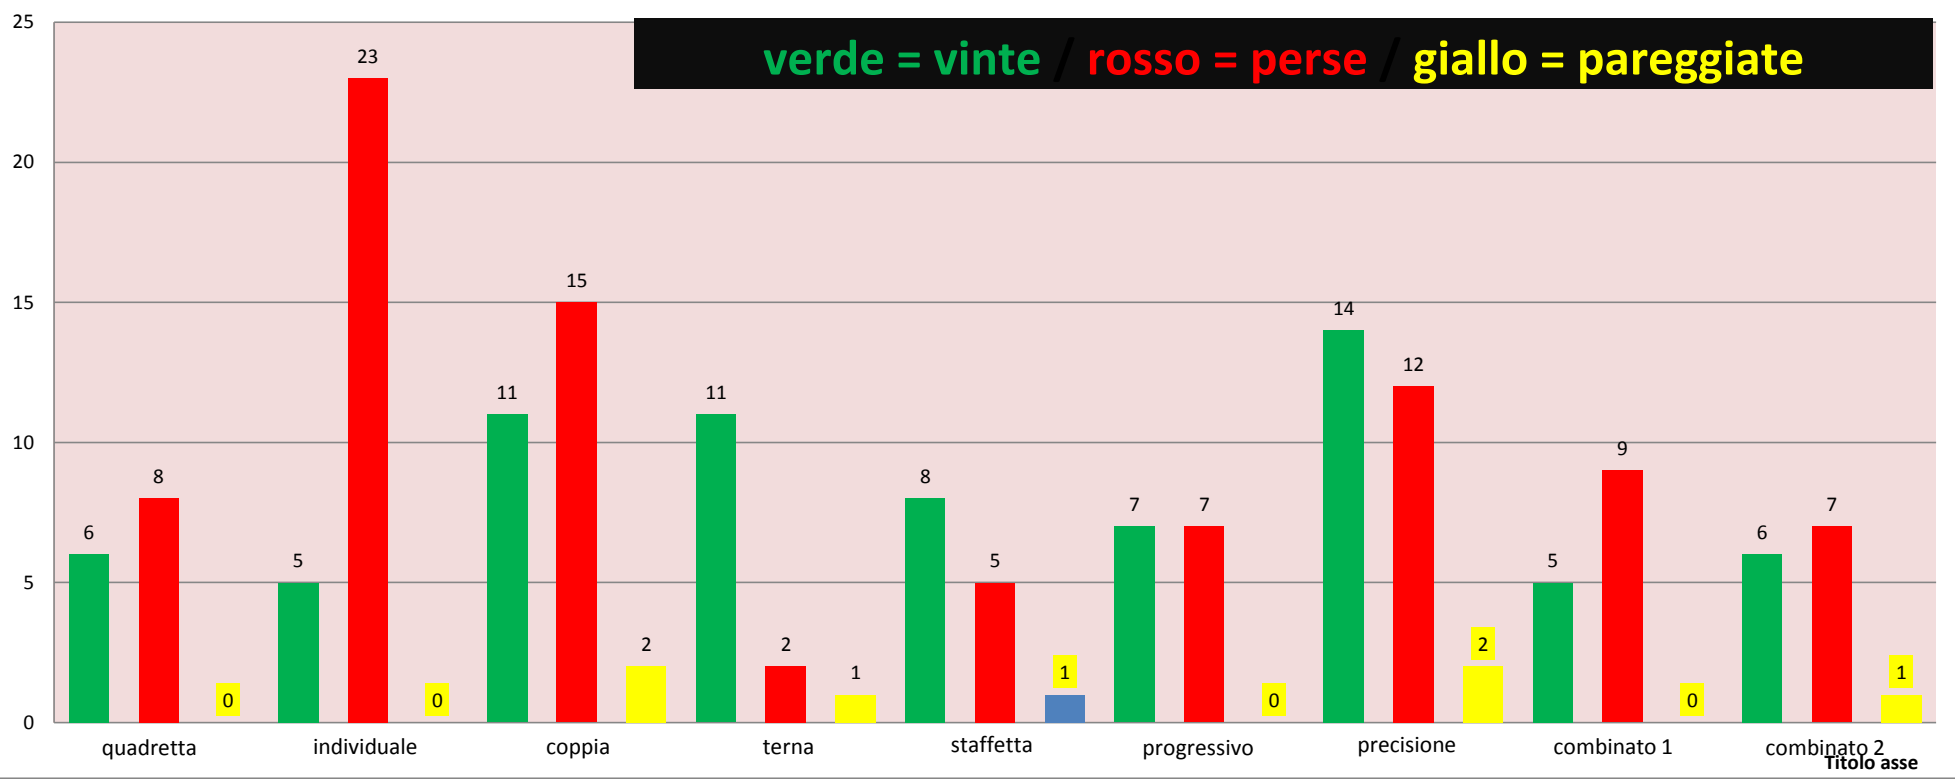

# RESA DEI GIOCATORI DEL MASERA E RESA DI CIASCUNA SPECIALITA'

VI	PE	PA	NOME	QUADRETTA			INDIVIDUALE			COPPIA			TERNA			STAFFETTA			PROGRESSIVO			PRECISIONE			COMBINATO			COMBINATO 2		
				6	8	0	5	23	0	11	15	2	11	2	1	8	5	1	7	7	0	14	12	2	5	9	0	6	7	1
VI	PE	PA	VI	PE	PA	VI	PE	PA	VI	PE	PA	VI	PE	PA	VI	PE	PA	VI	PE	PA	VI	PE	PA	VI	PE	PA	VI	PE	PA	
17	22	3	BORELLA ALAIN	6	8				2	6	1	3	1	1							6	7	1							
22	15	1	BUNINO MAURO	1			1	5		1		5			8	5	1		1					5	4		1			
7	8	0	CICCHERO LUCA	1	1			2		2	1	4	1												1			2		
10	7	2	DELLA PIAZZA IVAN	1						5	7	1	4		1															
18	21	2	DI NARDO GIANPIERO				1	6		4	5									8	4	1					5	6	1	
7	8	1	FRATTONI STEFANO	5	8							1	2																	
0	5	0	GIUDICI MASSIMO		2																							3		
21	17	2	GRIVA MASSIMO						4	4	1	1	1		8	5	1	7	6							1	1			
5	4	0	LOCATELLI MASSIMO	4	4							1																		
8	6	1	MARIOLINI PIETRO		1		1	3				7	1	1														1		
6	9	0	MELLERIO STEFANO	5	8							1	1																	
1	0	0	MELLERIO ANDREA									1																		
9	8	0	RAGOZZA CLAUDIO	1					4	7		4	1																	
7	13	1	RAVERA ANTONIO				2	7														1			4		5	1	1	
138	143	13	294	24	32	0	5	23	0	22	30	4	33	6	3	16	10	2	7	7	0	14	12	2	5	9	0	12	14	2

# statistica specialità

verde = vinte / rosso = perse / giallo = pareggiate

Titolo asse