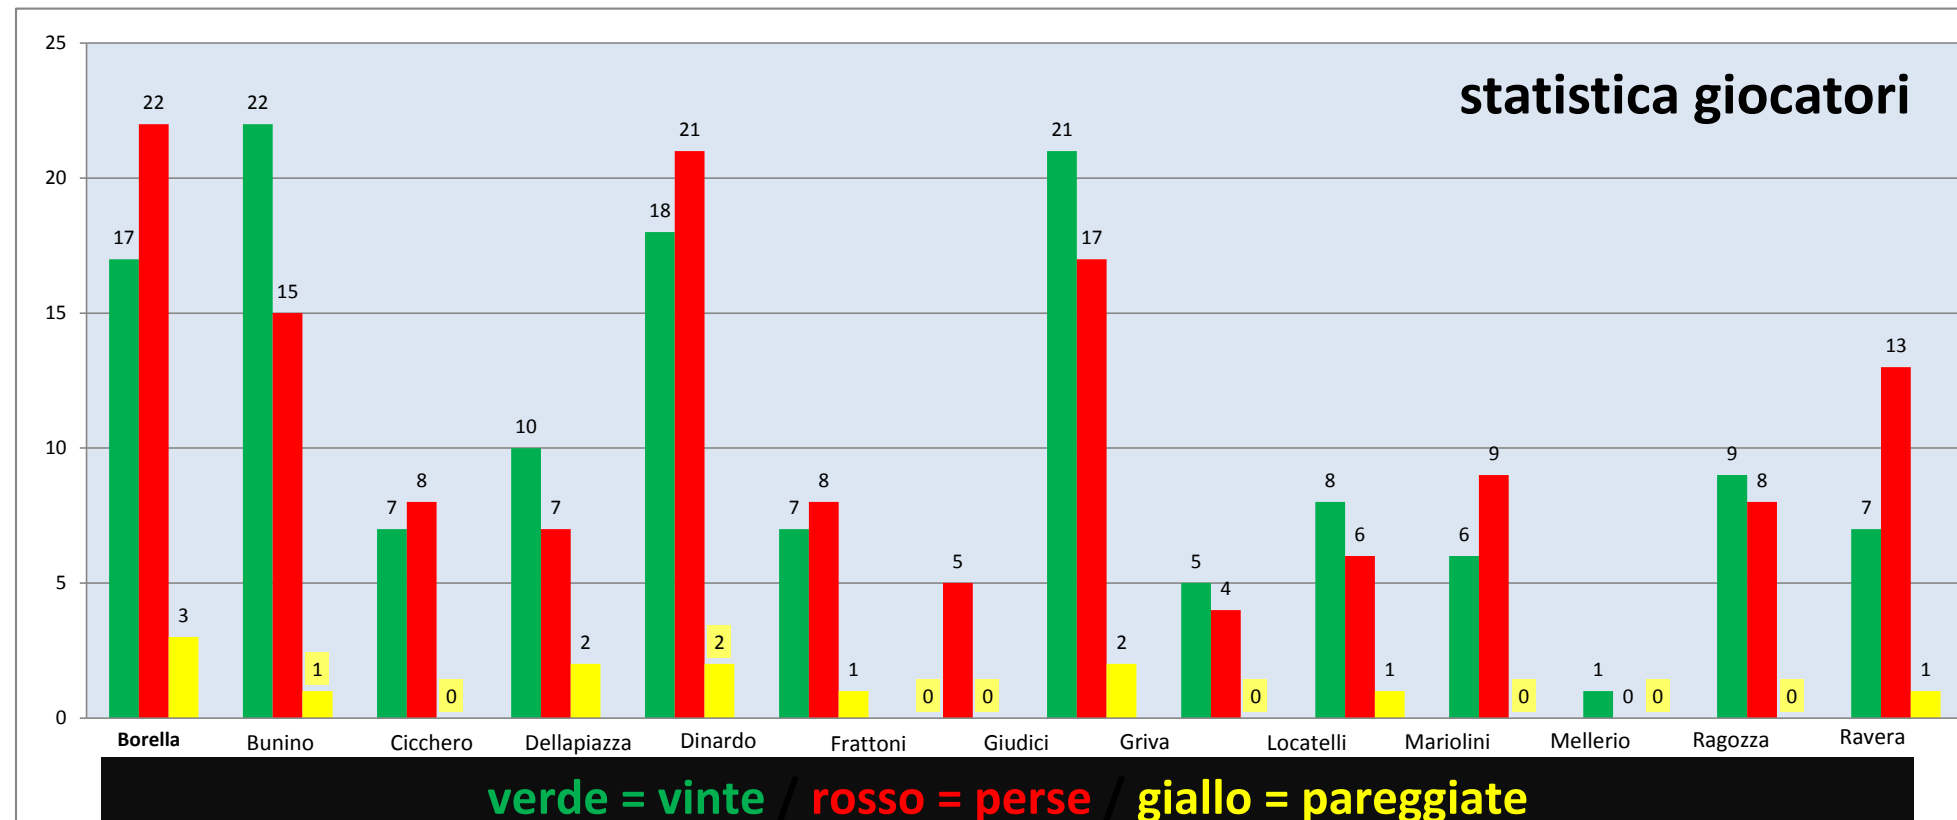

# RESA DEI GIOCATORI DEL MASERA E RESA DI CIASCUNA SPECIALITA'

VI	PE	PA	NOME	QUADRETTA			INDIVIDUALE			COPPIA			TERNA			STAFFETTA			PROGRESSIVO			PRECISIONE			COMBINATO			COMBINATO 2		
				6	8	0	5	23	0	11	15	2	11	2	1	8	5	1	7	7	0	14	12	2	5	9	0	6	7	1
VI	PE	PA	VI	PE	PA	VI	PE	PA	VI	PE	PA	VI	PE	PA	VI	PE	PA	VI	PE	PA	VI	PE	PA	VI	PE	PA	VI	PE	PA	
17	22	3	BORELLA ALAIN	6	8				2	6	1	3	1	1							6	7	1							
22	15	1	BUNINO MAURO	1			1	5		1		5			8	5	1		1					5	4		1			
7	8	0	CICCHERO LUCA	1	1			2		2	1	4	1												1			2		
10	7	2	DELLA PIAZZA IVAN	1						5	7	1	4		1															
18	21	2	DI NARDO GIANPIERO				1	6		4	5									8	4	1					5	6	1	
7	8	1	FRATTONI STEFANO	5	8							1	2																	
0	5	0	GIUDICI MASSIMO		2																							3		
21	17	2	GRIVA MASSIMO						4	4	1	1	1		8	5	1	7	6							1	1			
5	4	0	LOCATELLI MASSIMO	4	4							1																		
8	6	1	MARIOLINI PIETRO		1		1	3				7	1	1														1		
6	9	0	MELLERIO STEFANO	5	8							1	1																	
1	0	0	MELLERIO ANDREA									1																		
9	8	0	RAGOZZA CLAUDIO	1					4	7		4	1																	
7	13	1	RAVERA ANTONIO				2	7														1			4		5	1	1	
138	143	13	294	24	32	0	5	23	0	22	30	4	33	6	3	16	10	2	7	7	0	14	12	2	5	9	0	12	14	2

# statistica specialità

verde = vinte / rosso = perse / giallo = pareggiate

Titolo asse