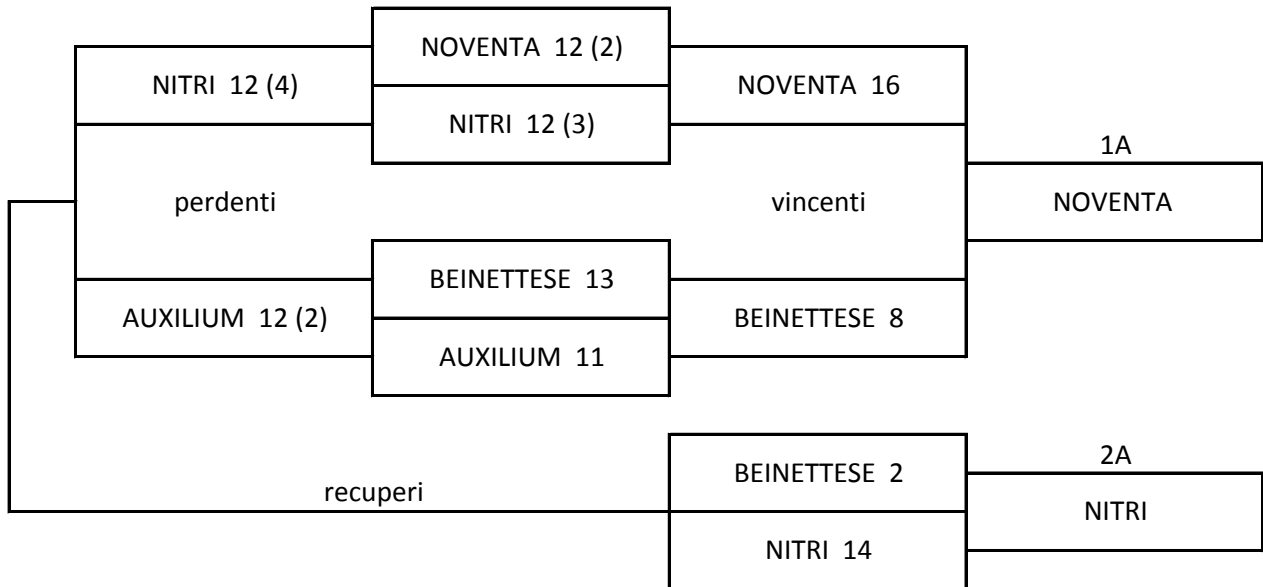

CAMPIONATO SERIE B ANNO 2014/15 - PLAYOFF PROMOZIONE ALLA SERIE A

14/15 MARZO 2015 POULE A - BOCCIODROMO DI CHIERI

14/15 MARZO 2015 POULE B - BOCCIODROMO DI S.VENDEMIANO E CONEGLIANO

SEMIFINALI FINALI 21/22 MARZO BOCCIODROMO DI BIELLA