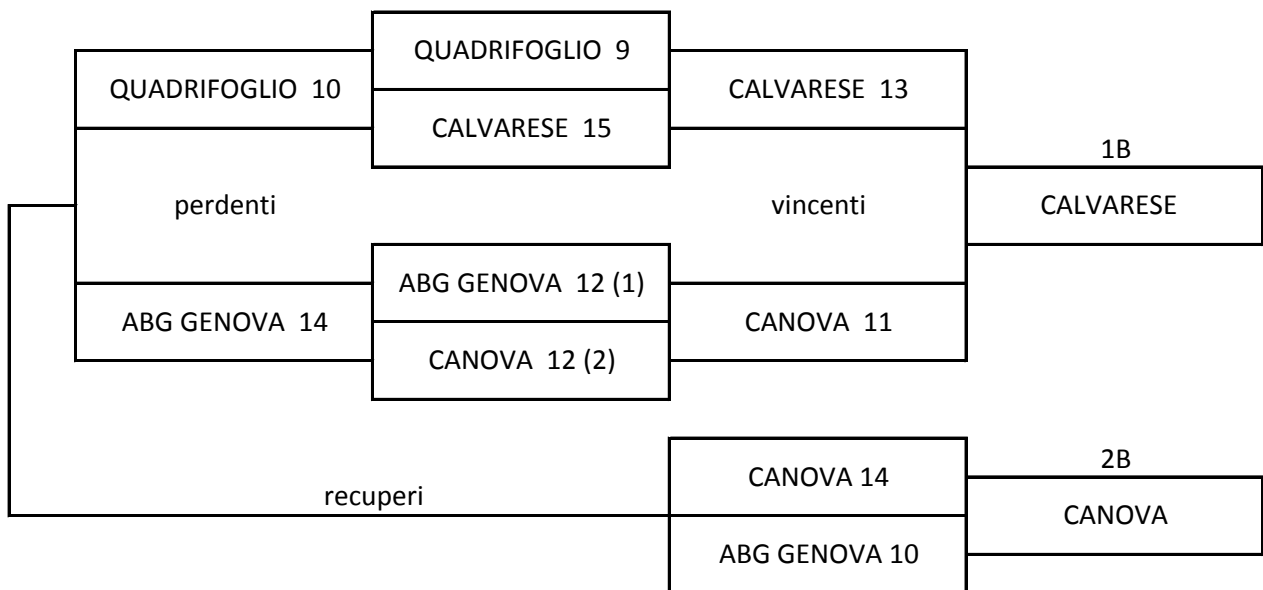

CAMPIONATO SERIE B ANNO 2014/15 - PLAYOFF PROMOZIONE ALLA SERIE A

14/15 MARZO 2015 POULE A - BOCCIODROMO DI CHIERI

14/15 MARZO 2015 POULE B - BOCCIODROMO DI S.VENDEMIANO E CONEGLIANO

SEMIFINALI FINALI 21/22 MARZO BOCCIODROMO DI BIELLA